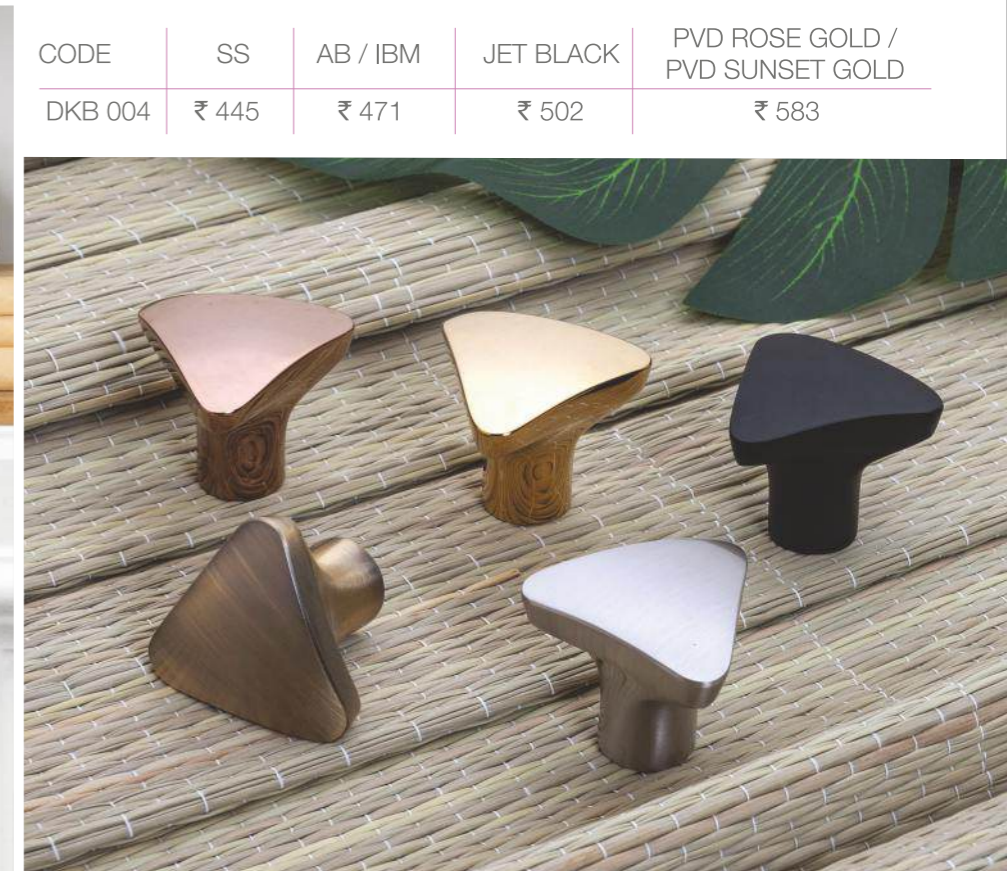

CODE	SS	AB / IBM	JET BLACK	PVD ROSE GOLD / PVD SUNSET GOLD
DKB 004	₹ 445	₹ 471	₹ 502	₹ 583