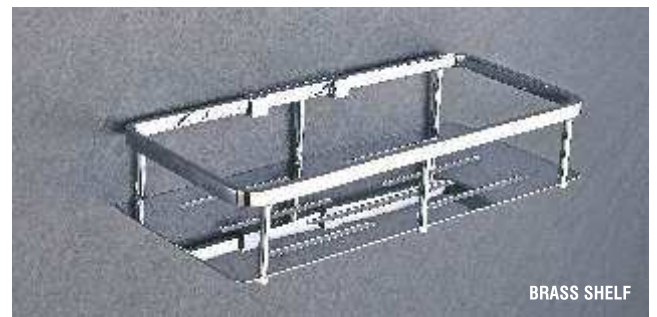

BRASS SHELF

BS001 300mm CP : ₹ 4296.00 PVD : ₹ 7689.00 BLACK : ₹ 8895.00

BS002 400mm CP : ₹ 5089.00 PVD : ₹ 8979.00 BLACK : ₹ 11528.00

BRASS CORNER SHELF

BC001 225mm CP : ₹ 4241.00 PVD : ₹ 7718.00 BLACK : ₹ 9300.00