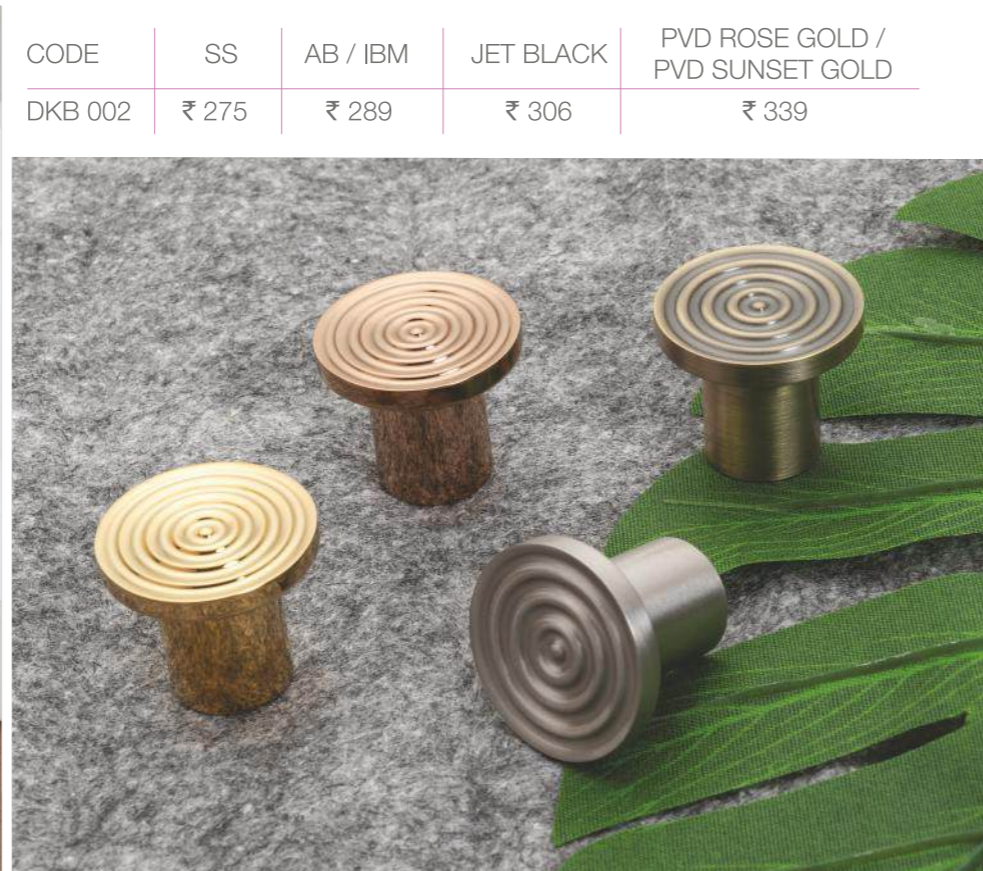

CODE	SS	AB / IBM	JET BLACK	PVD ROSE GOLD / PVD SUNSET GOLD
DKB 002	₹ 275	₹ 289	₹ 306	₹ 339