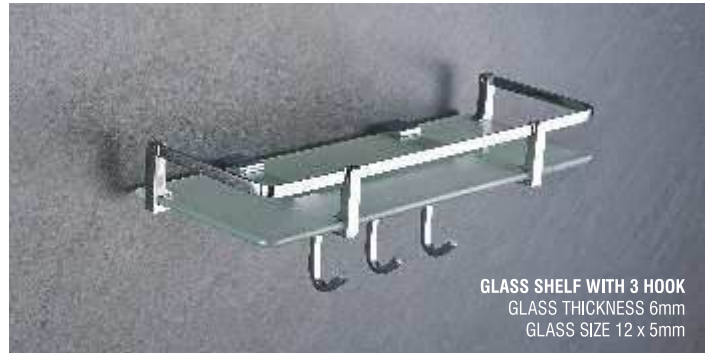

GLASS SHELF WITH PAPER HOLDER
GLASS THICKNESS 6mm
GLASS SIZE 10 x 5mm

GLASS SHELF WITH 3 HOOK
GLASS THICKNESS 6mm
GLASS SIZE 12 x 5mm

GS066 CP : ₹ 3367.00 PVD : ₹ 4775.00