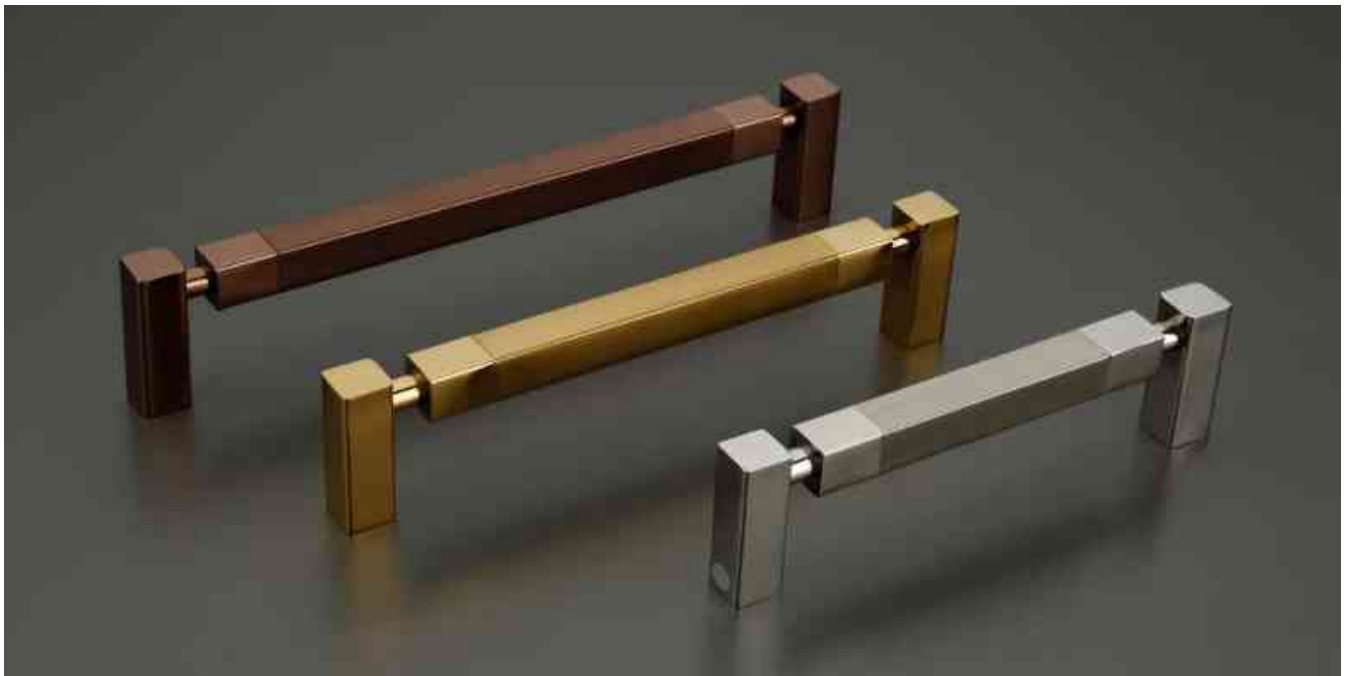

PSND

Size in mm	Combi	GD/RG (PVD)
20 x 20 x 200	2400	1700
20 x 20 x 250	2600	1900
20 x 20 x 300	2800	2100

Packing & Rate	Per Set	Per Piece