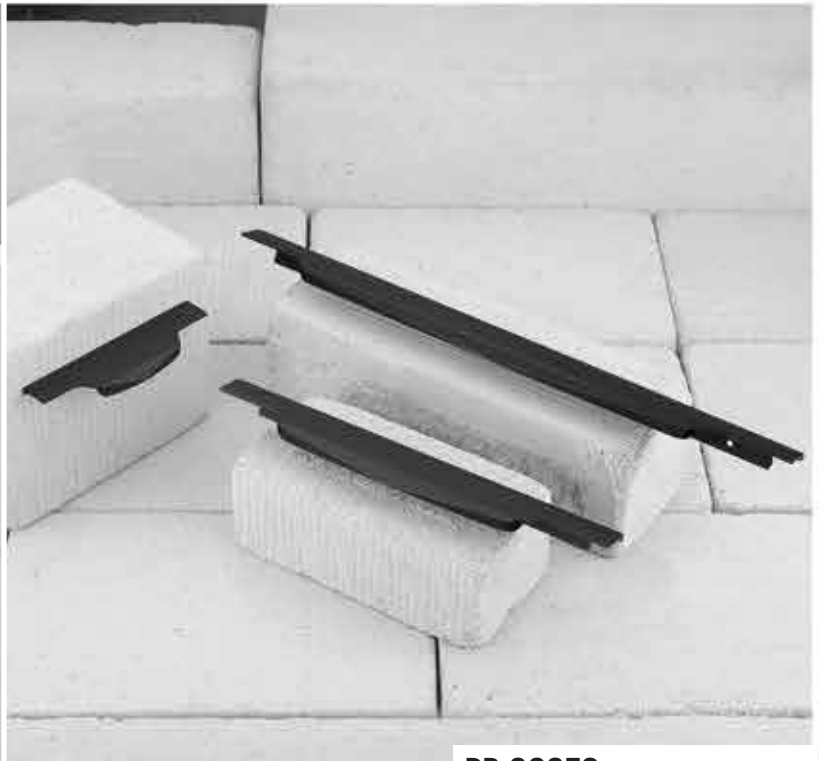

**PR 90851** MATERIAL : ALUMINIUM

DIMENSION LENGTH	MRP	
	BLACK	PACKING
072 x 038	₹126	30
147 x 038	₹252	15
297 x 038	₹513	10
447 x 038	₹792	15
497 x 038	₹927	15
597 x 038	₹1098	15
897 x 038	₹1863	04

**PR 90852** MATERIAL : ALUMINIUM