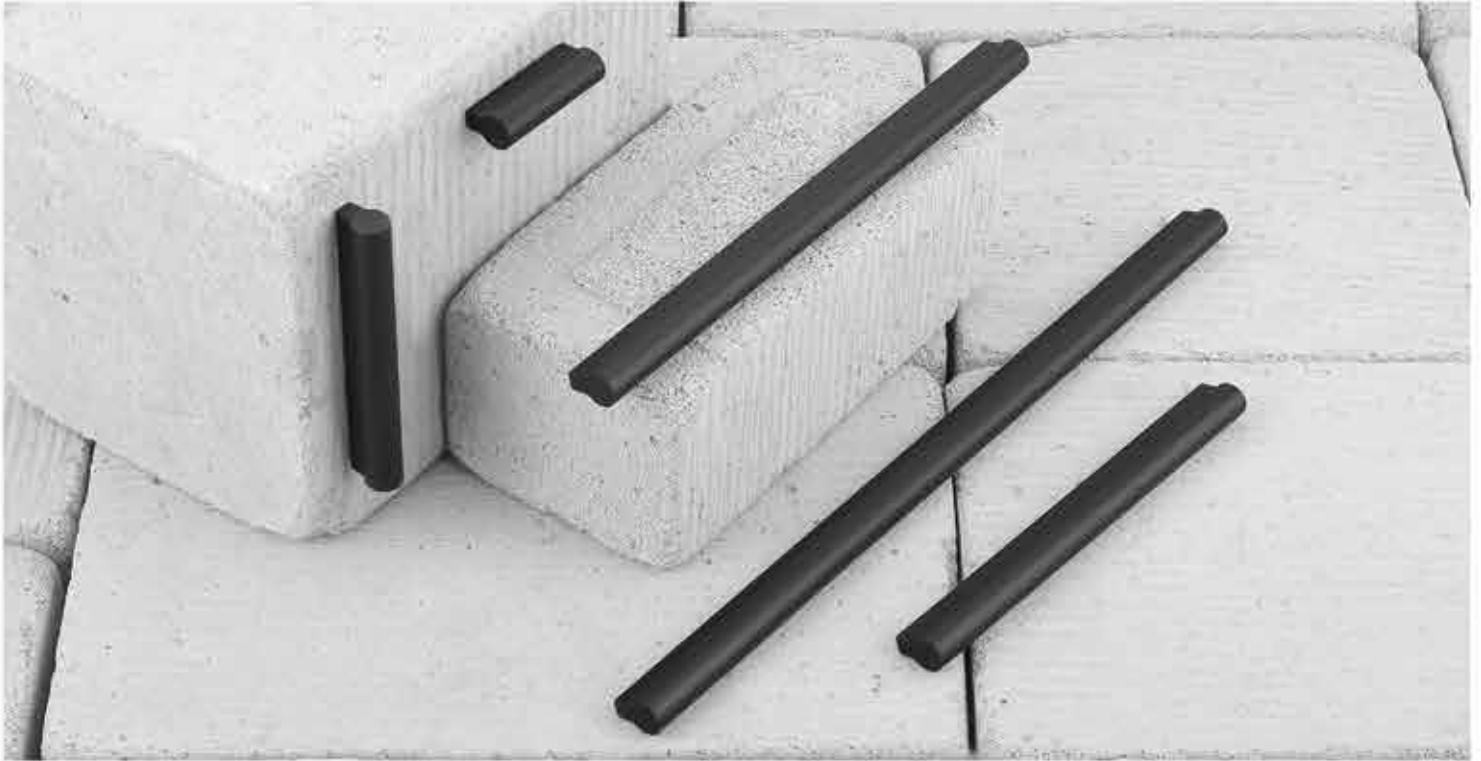

CABINET PULLS LONG RANGE

DP 90826

MATERIAL : ALUMINIUM

DIMENSION			MRP	
CENTERS	LENGTH	PROJECTION	BLACK	PACKING
032	050	019	₹162	30
096	107	019	₹297	25
160	170	019	₹432	20
224	234	019	₹630	15
320	330	019	₹873	10
576	600	019	₹1494	10
1184	1200	019	₹3564	04