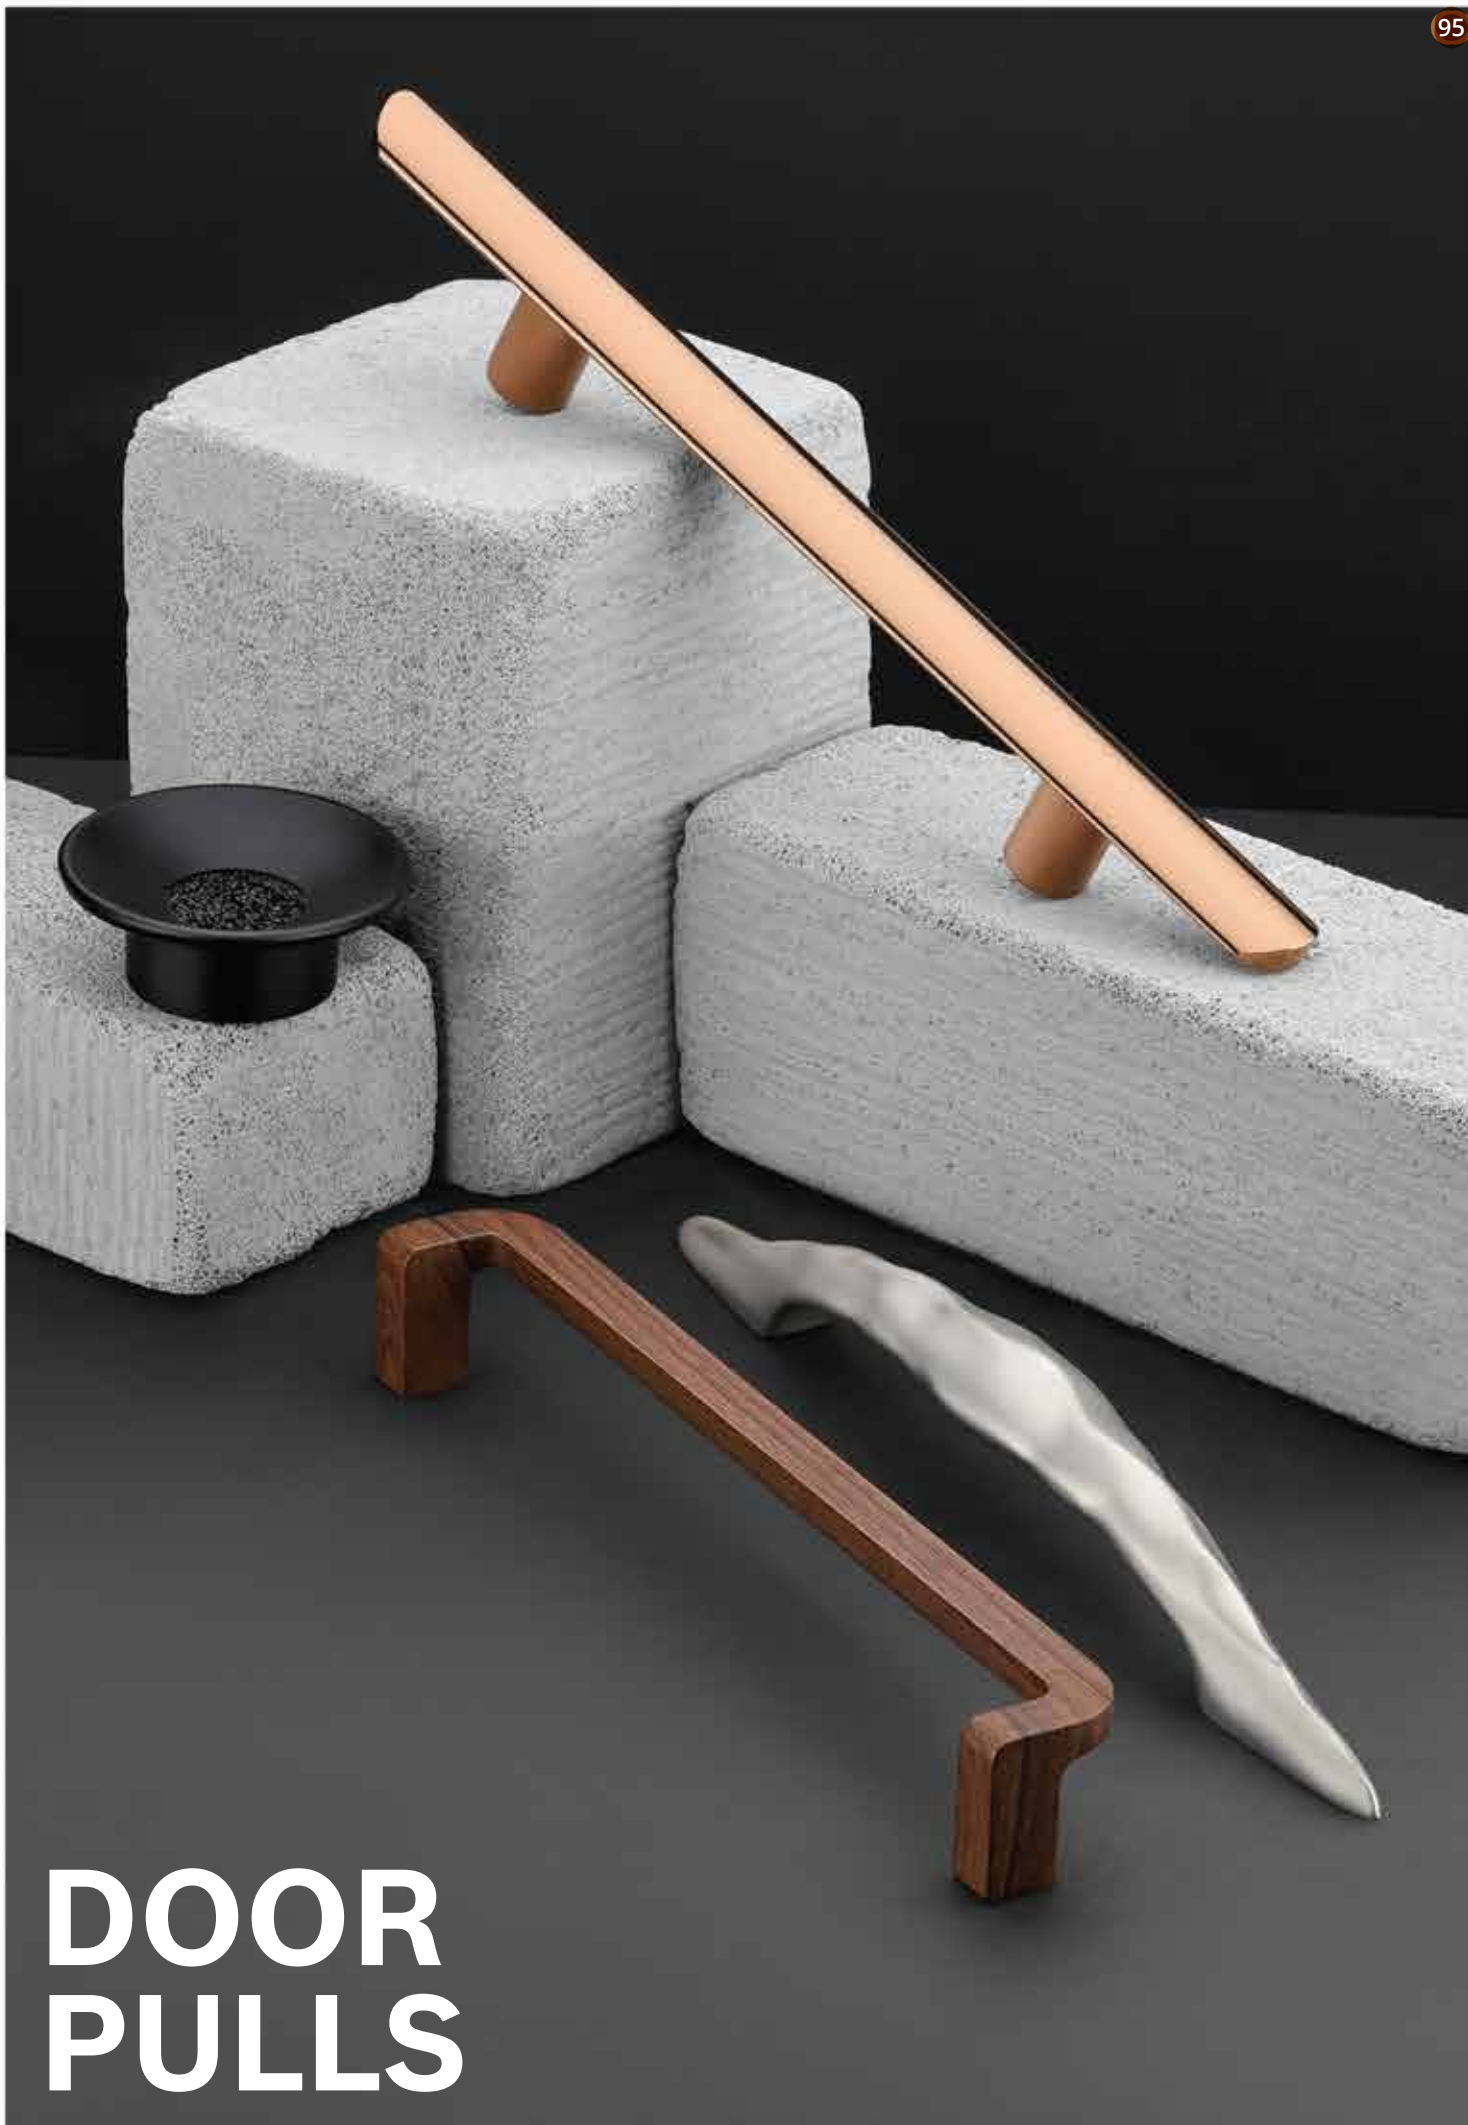

# DOOR PULLS

**DH 90862**

MATERIAL : ALUMINIUM

CENTERS	DIMENSION		MRP		
	LENGTH	PROJECTION	PVD GOLD	PVD ROSEGOLD	PACKING
200	350	045	₹2961	₹2961	06
400	350	045	₹3951	₹3951	06
800	950	045	₹6273	₹6273	04