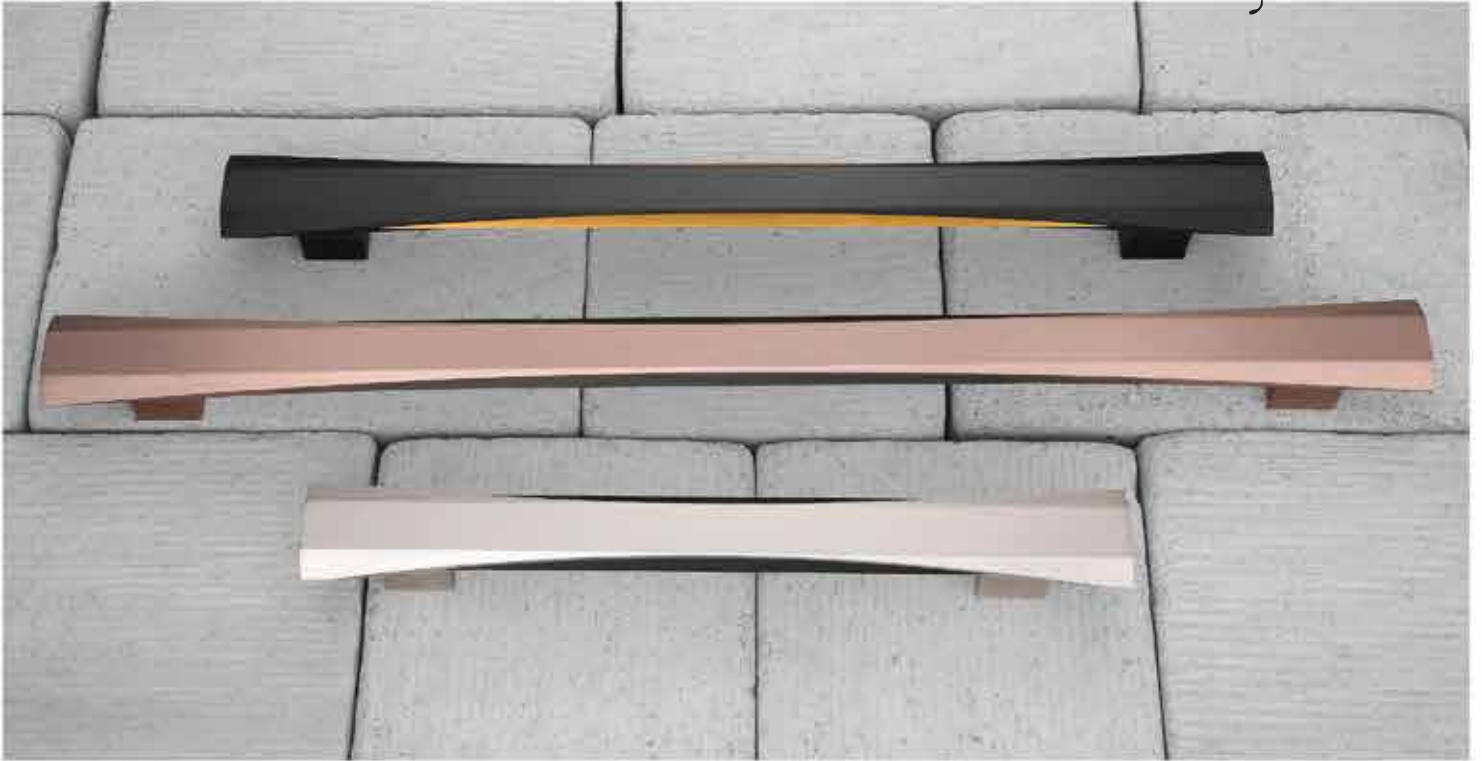

DH 90992

MATERIAL : ALUMINIUM

DIMENSION			MRP			
CENTERS	LENGTH	PROJECTION	SS	BLACK	ROSEGOLD	PACKING
300	410	051	₹4392	₹4392	₹4392	02
450	560	051	₹5499	₹5499	₹5499	02
600	710	051	₹6930	₹6930	₹6930	02
1200	1310	051	₹12870	₹12870	₹12870	02