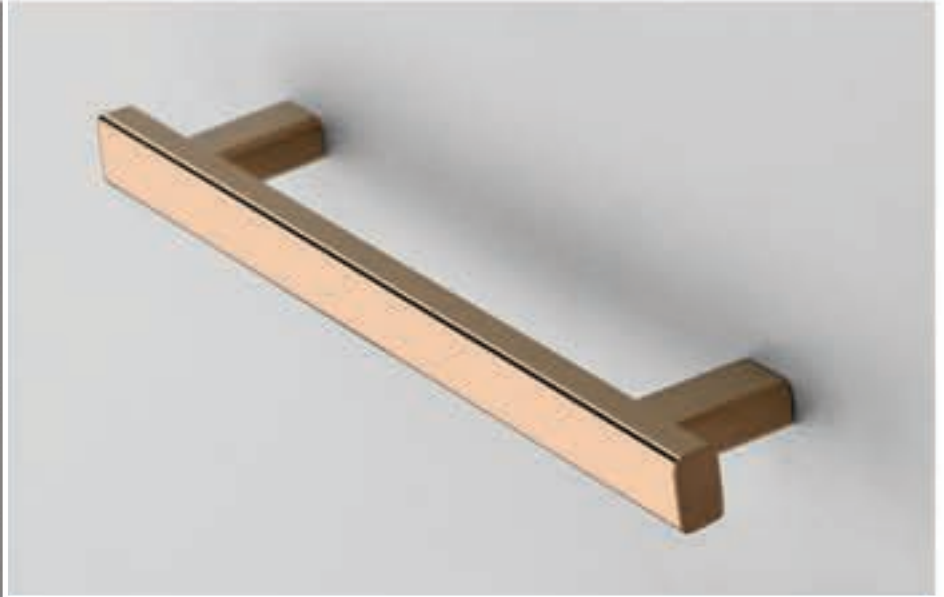

CH 10015

MATERIAL : ALUMINIUM

DIMENSION			MRP		
CENTERS	LENGTH	PROJECTION	BLACK	PVD ROSEGOLD	PACKING
160	173	33	₹441	₹792	15
576	610	33	₹1332	₹2196	10
992	1020	34	₹2997	₹4392	04