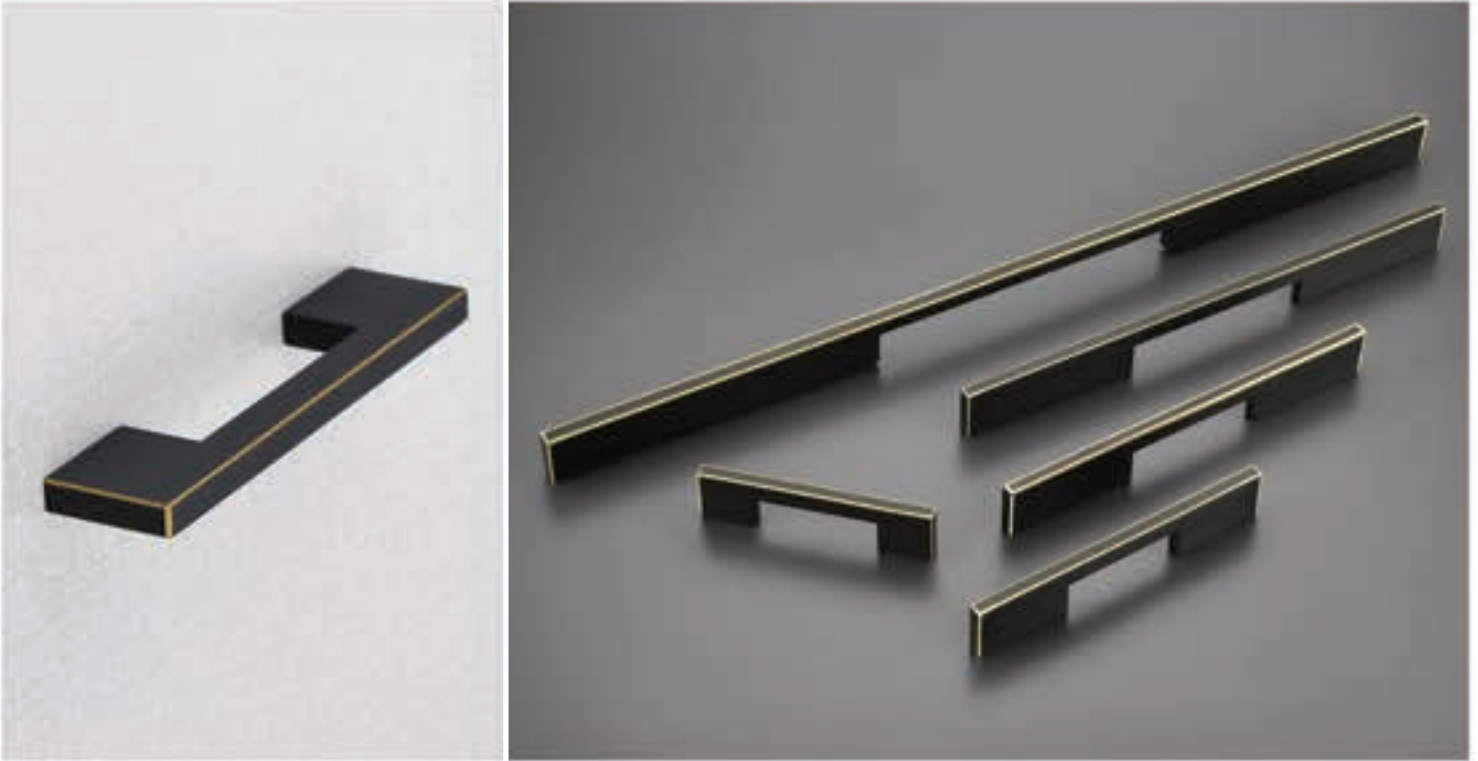

CH 1008

MATERIAL : ALUMINIUM

DIMENSION			MRP	
CENTERS	LENGTH	PROJECTION	A.BRASS	PACKING
096	126	030	₹522	20
160	181	030	₹765	15
224	244	030	₹1053	15
320	349	030	₹1494	10
576	599	030	₹2664	10
896	912	030	₹4959	04
1184	1205	030	₹6498	04