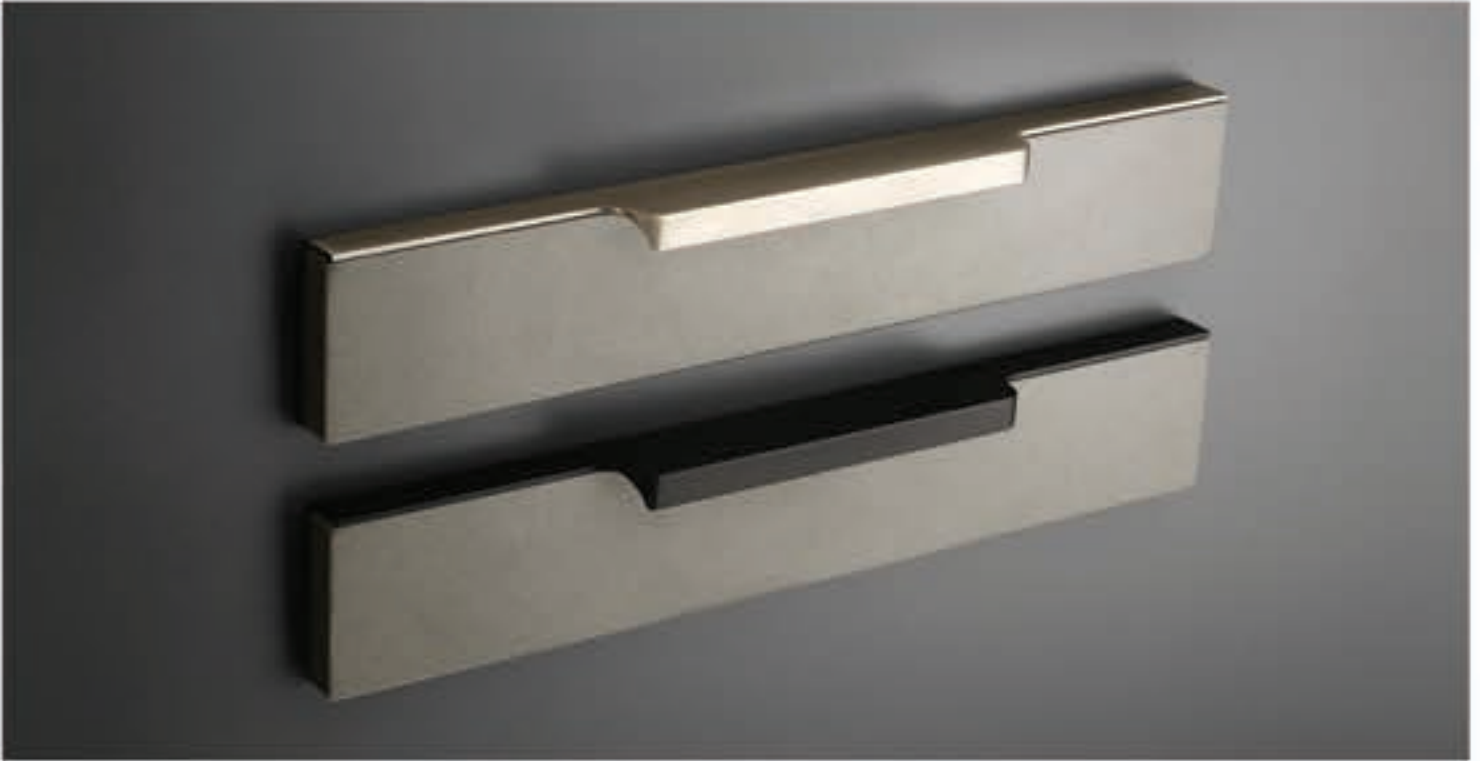

PR 10721

MATERIAL : ALUMINIUM

DIMENSION	MRP			PACKING
	LENGTH	BLACK	PVD GOLD	
50x46	₹81	₹81	₹81	50
100x46	₹162	₹162	₹162	30
150x46	₹243	₹243	₹243	20

CABINET PULLS

PR 10005

MATERIAL : ALUMINIUM

DIMENSION	MRP		
	BLACK	MATT	PACKING
147x42	₹279	₹279	20
297x42	₹576	₹576	15
447x42	₹855	₹855	10