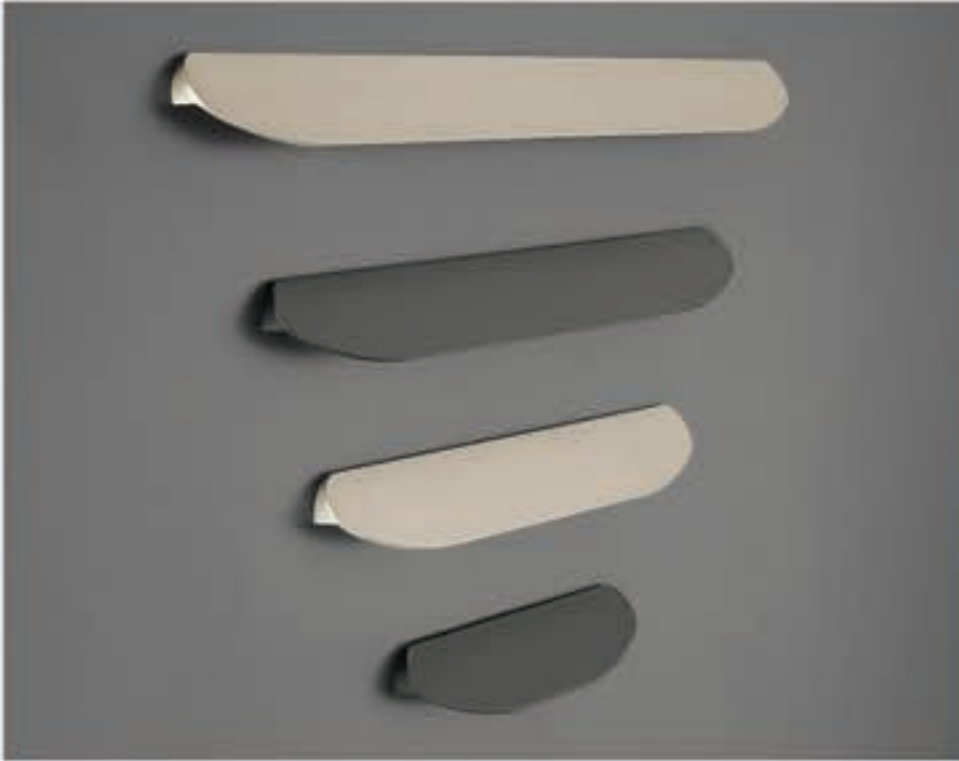

CABINET PULLS