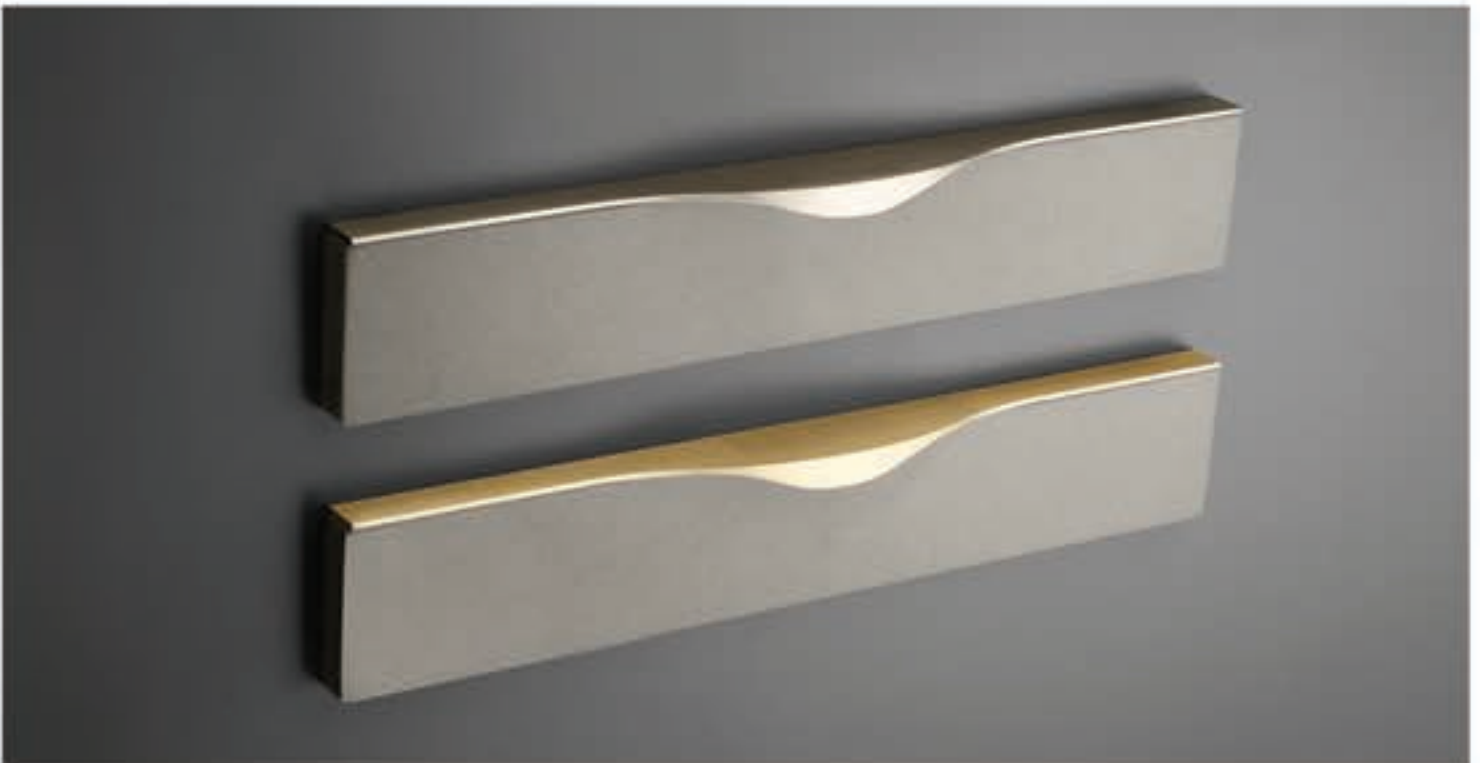

PR 10721

MATERIAL : ALUMINIUM

DIMENSION	MRP			PACKING
	LENGTH	BLACK	PVD GOLD	
50x46	₹81	₹81	₹81	50
100x46	₹162	₹162	₹162	30
150x46	₹243	₹243	₹243	20

CABINET PULLS

PR 10005

MATERIAL : ALUMINIUM

DIMENSION	MRP		
	BLACK	MATT	PACKING
147x42	₹279	₹279	20
297x42	₹576	₹576	15
447x42	₹855	₹855	10