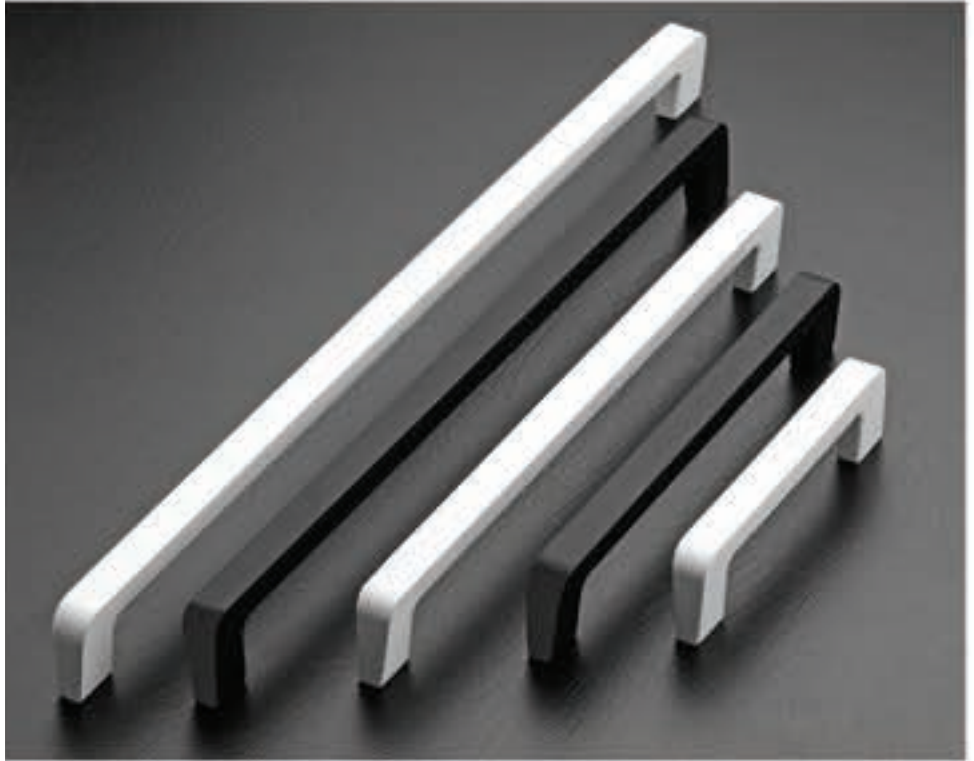

CH 557

MATERIAL : ZAMAK

CENTERS	DIMENSION		MRP		
	LENGTH	PROJECTION	BLACK	WHITE	PACKING
096	118	031	₹477	₹477	20
160	181	031	₹720	₹720	15
224	244	031	₹1053	₹1053	10
288	307	031	₹1296	₹1296	10
352	373	031	₹1494	₹1494	10