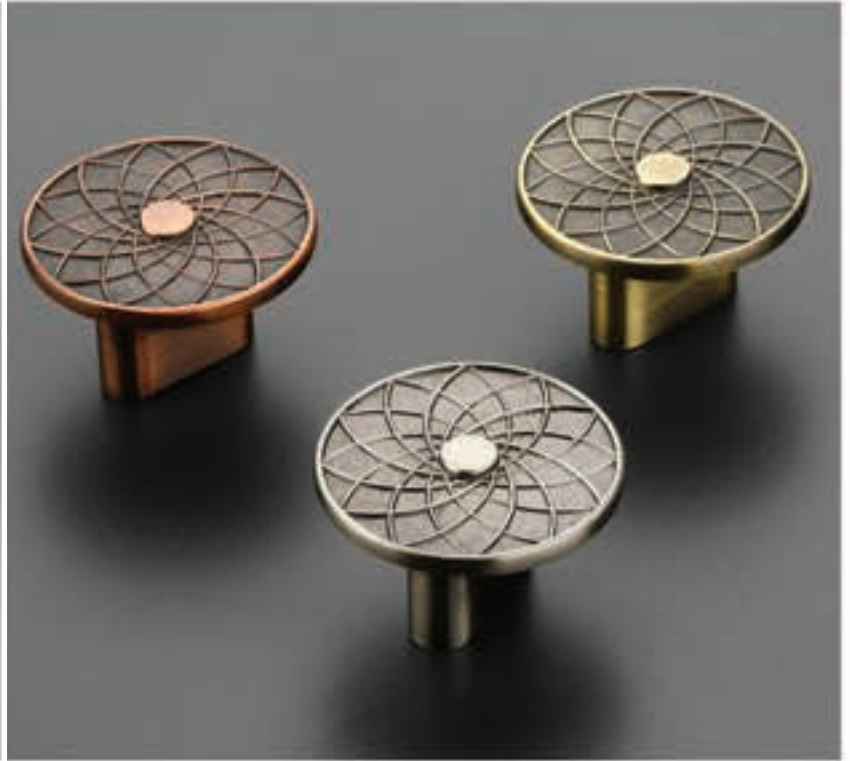

KN 10407

MATERIAL : ZAMAK
DESIGN REG. NO. 338773-008

DIMENSION			MRP			
CENTERS	LENGTH	PROJECTION	A.BRASS	A.COPPER	A.SILVER	PACKING
014	040	024	₹297	₹297	₹297	25