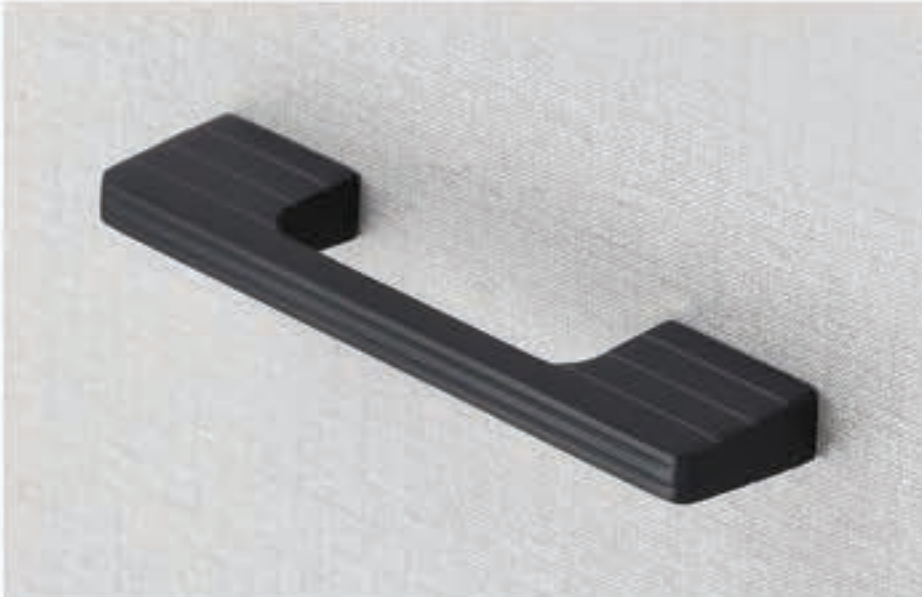

CABINET PULLS - THE LONG RANGE

CH 10016

MATERIAL : ALUMINIUM

CENTERS	DIMENSION		MRP		
	LENGTH	PROJECTION	BLACK	WHITE	PACKING
96	126	28	₹441	₹441	20
224	244	28	₹792	₹792	15
576	597	28	₹1996	₹1996	10
992	1010	28	₹3897	₹3897	04