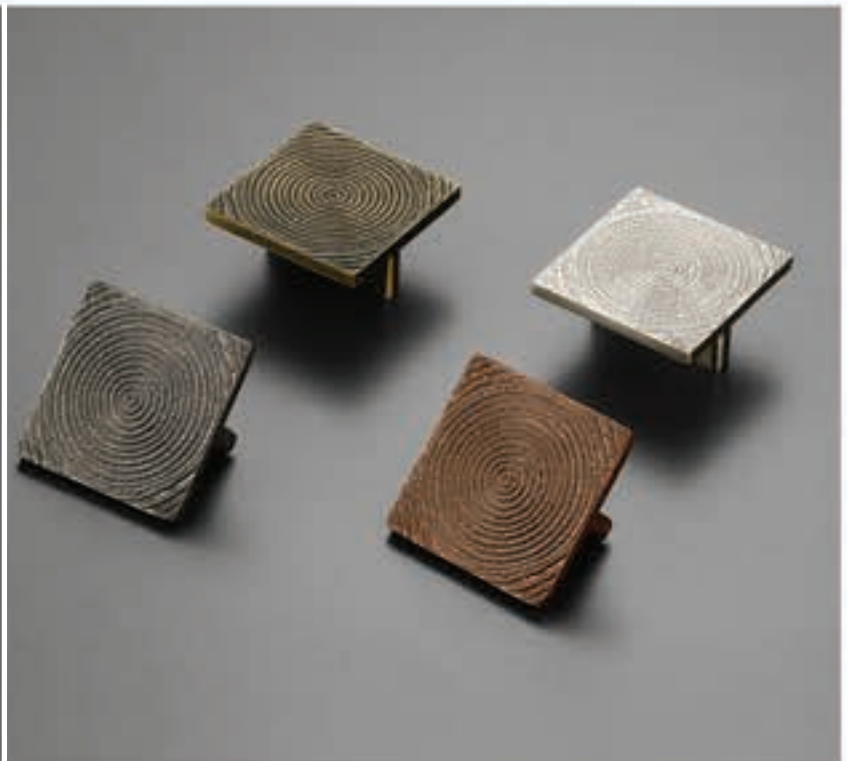

KN 14004

MATERIAL : ZAMAK

DIMENSION			MRP				
CENTERS	LENGTH	PROJECTION	A.BRASS	BLACK	BROWN	SS MATT	PACKING
028	048	023	₹369	₹387	₹387	₹360	20

KNOBS

KN 14005

MATERIAL : ZAMAK

DIMENSION			MRP				
CENTERS	LENGTH	PROJECTION	A.BRASS	BLACK	BROWN	SS MATT	PACKING
016	035	019	₹261	₹261	₹261	₹234	40
032	049	022	₹378	₹378	₹378	₹342	30