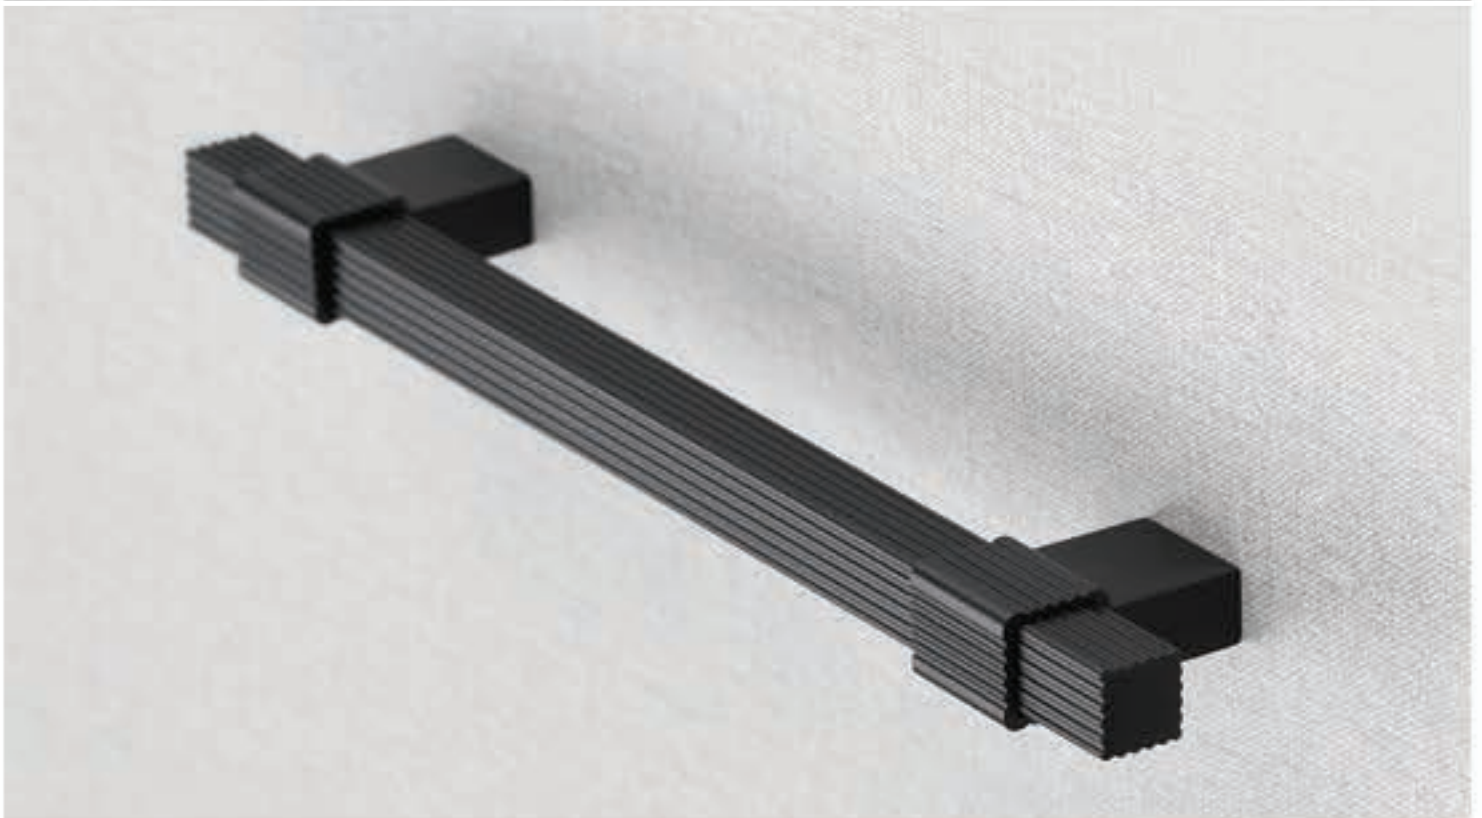

CH 11462

MATERIAL : ALUMINIUM

CENTERS	DIMENSION		MRP			PACKING
	LENGTH	PROJECTION	BLACK MATT	ROSEGOLD MATT	BRASS BRUSH	
016(070)	70	34	₹279	₹279	₹279	30
160	210	34	₹666	₹666	₹666	15
256	306	34	₹864	₹864	₹864	10
992	1040	34	₹2772	₹2772	₹2772	04