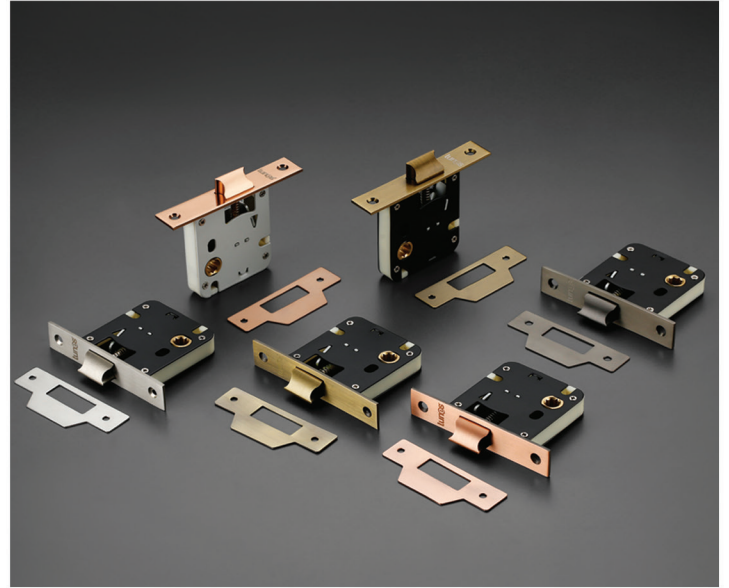

MATERIAL : ZAMAK
DESIGN REG. NO. 362289-008

LOCKING SYSTEM

LOCK BODY (Bullet Type)

MATERIAL : BRASS

DESCRIPTION	MRP	MRP	PACKING
LB - 001 Lock Body (Bullet) Mat 50/85	₹945		1 pc.
LB - 002 Lock Body (Bullet) Mat 60/85	₹1098		1 pc.
LB - 006 Lock Body (Bullet) BA 50/85	₹1044		1 pc.
LB - 007 Lock Body (Bullet) CA 50/85	₹1044		1 pc.
LB - 008 Lock Body (Bullet) Grey 50/85	₹1044		1 pc.
LB - 009 Lock Body (Bullet) BI 50/85	₹1125		1 pc.
LB - 010 Lock Body (Bullet) PVD Rose Gold 50/85	₹1773		1 pc.
LB - 011 Lock Body (Bullet) PVD Gold 50/85	₹1773		1 pc.
LB - 012 Lock Body (Bullet) Black Matt 50/85	₹1044		1 pc.