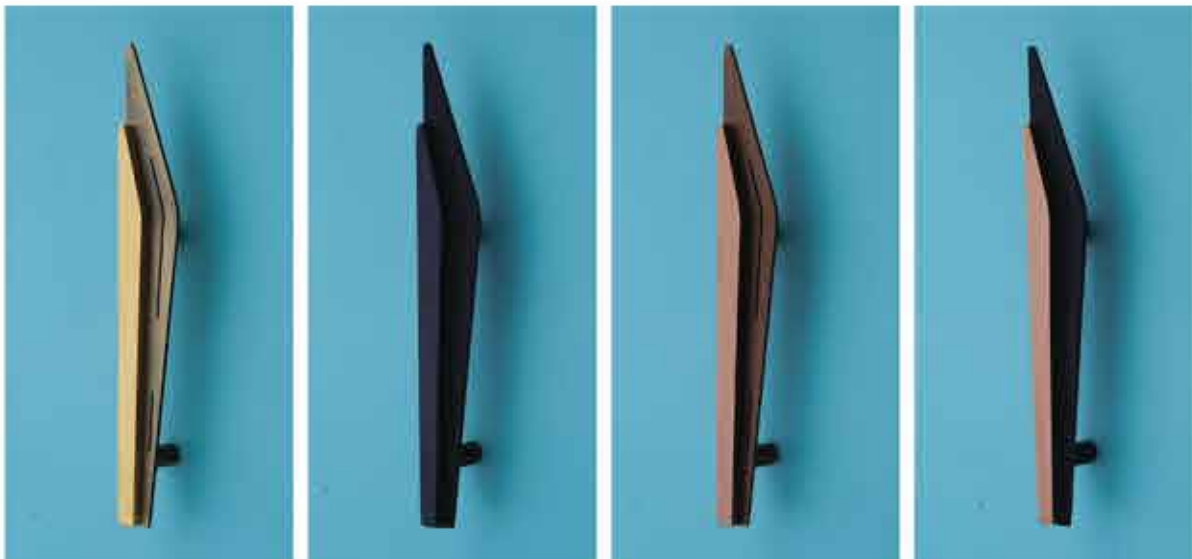

ZP - 7001

ZUPIRA

www.avinashgroup.co.in

MATERIAL : STAINLESS STEEL AISI 304

SIZE : 3.5", 5", 6.5"

CENTRE : 18mm, 28mm, 28mm

Finish		₹ M.R.P / Per Set.		
Circle	Body	3.5"	5"	6.5"
Antique Brass	Z-Black	5586	7994	9248
Antique Brass	Gold PVD	6266	8688	9926
Z-Black	Rose Gold PVD	6266	8688	9926
Z-Black	Gold PVD	6266	8688	9926
Rose Gold PVD	Z-Black	6706	9870	11564
R. G. Matt PVD	Rose Gold PVD	7336	10492	12152
Graphite	Z-Black	5586	7994	9248