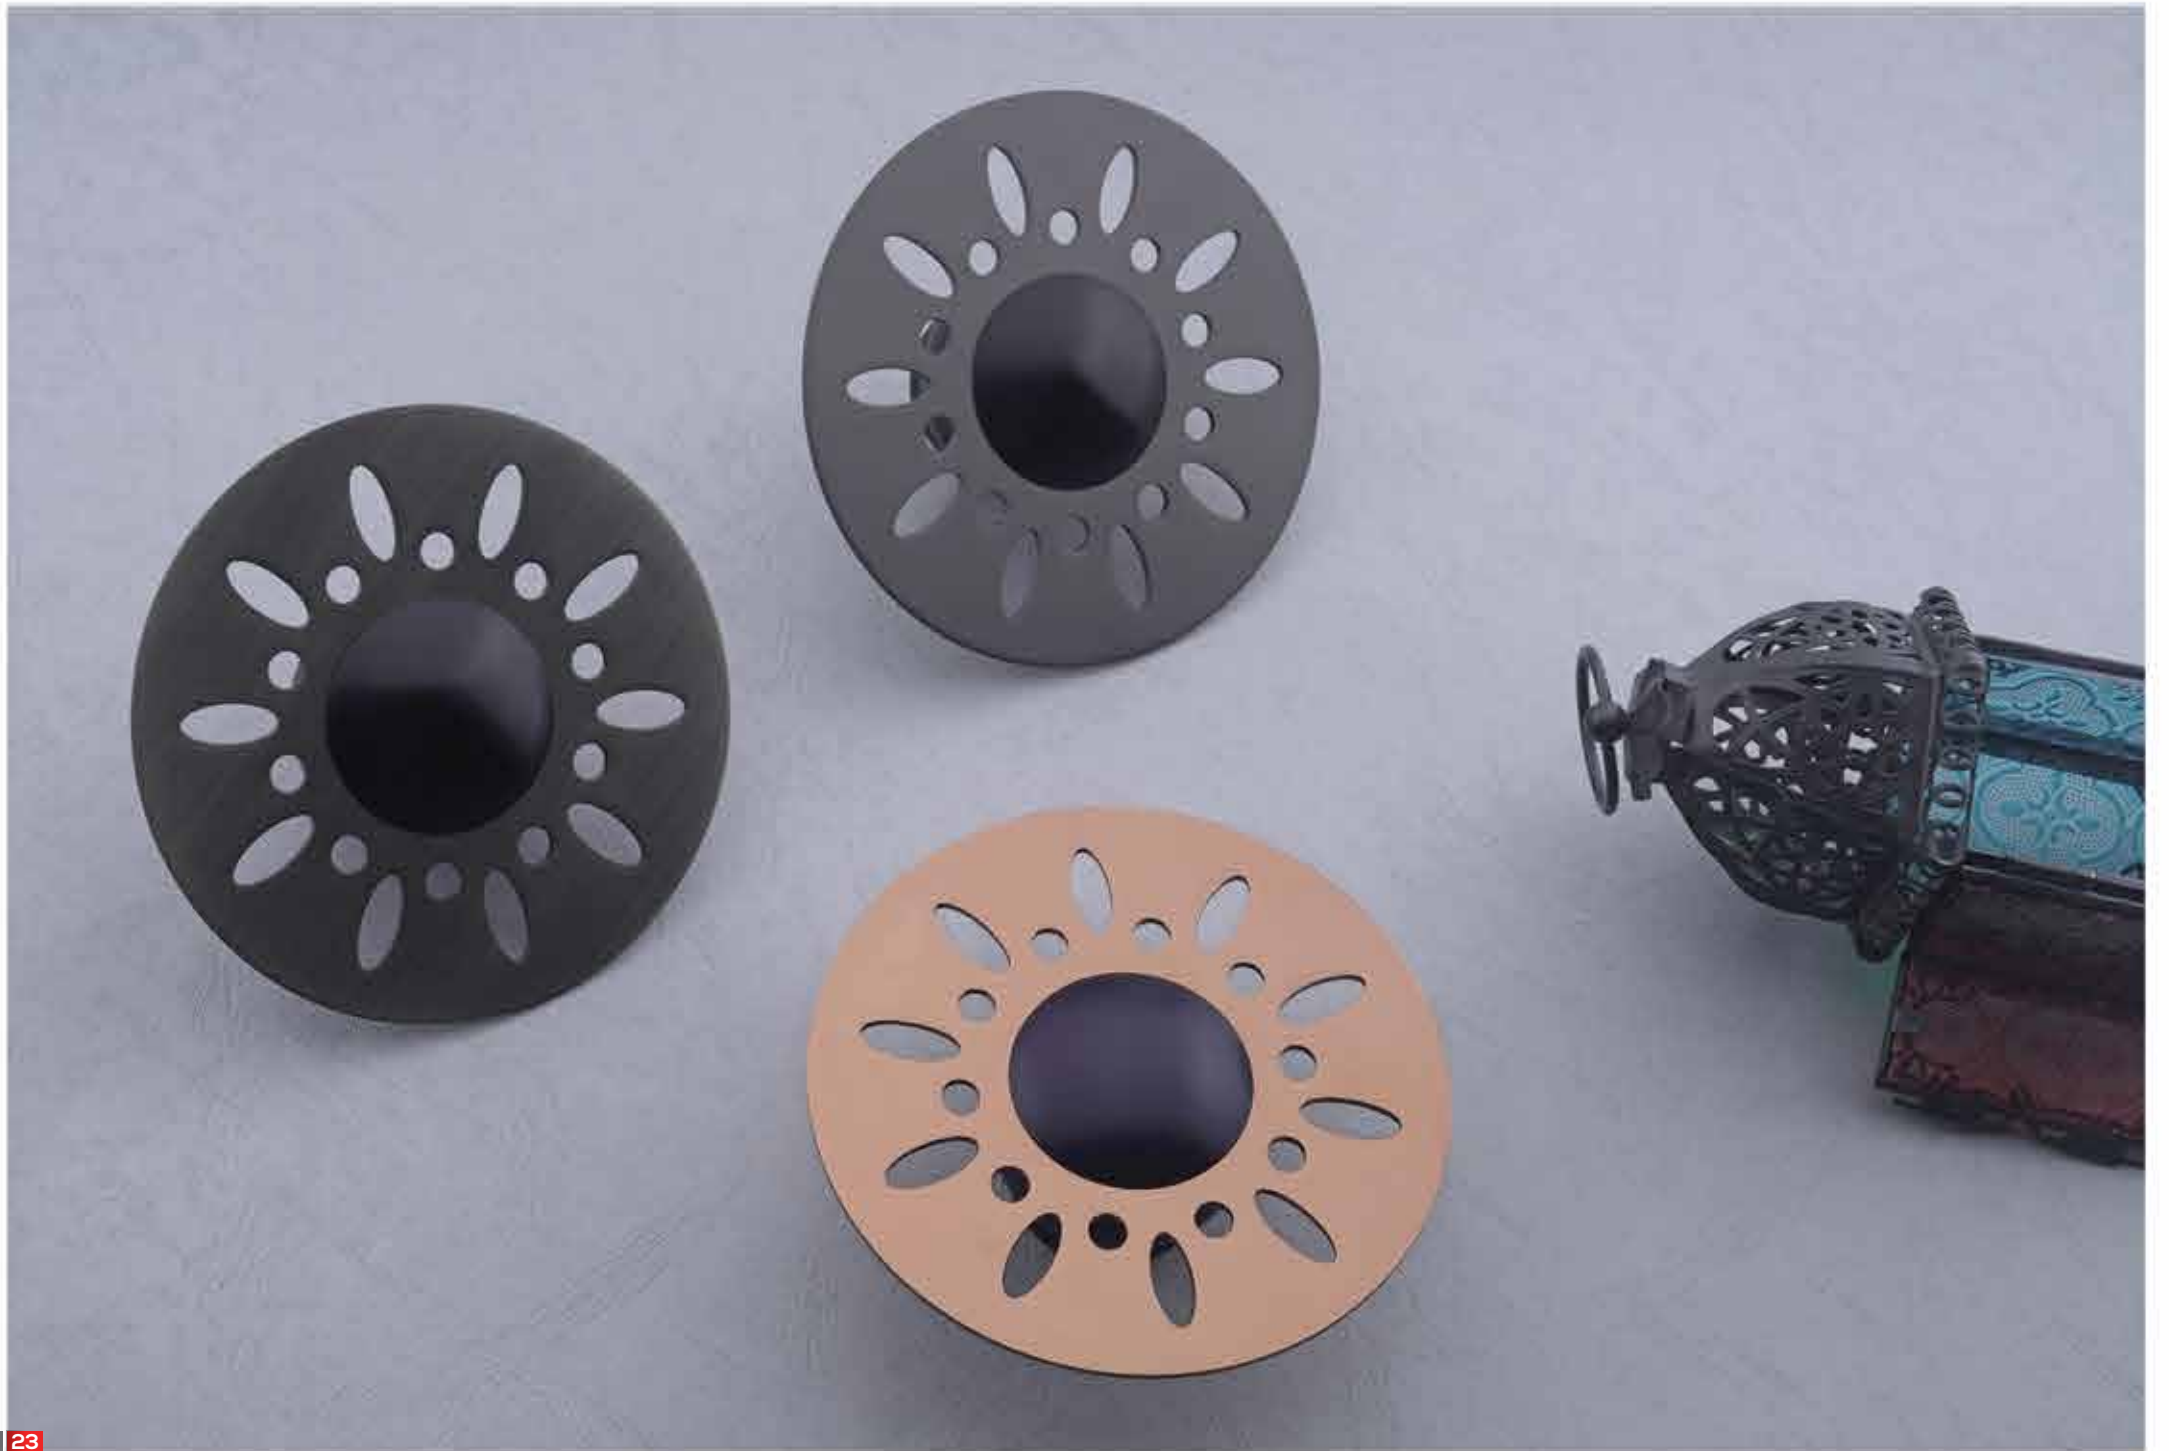

ZP - 7007

ZUPIRA

www.avinashgroup.co.in

MATERIAL : STAINLESS STEEL AISI 304

SIZE : 5", 6"

CENTRE : 30mm, 30mm

Finish		₹ M.R.P / Per Set.	
Circle	Body	5"	6"
Antique Brass	Z-Black	7294	8120
Antique Brass	Gold PVD	7588	8414
Z-Black	Gold PVD	7588	8414
Z-Black	Rose Gold PVD	7588	8414
Rose Gold PVD	Z-Black	8764	10472
Graphite	Z-Black	7294	8120
R. G. Matt PVD	Rose Gold PVD	9058	10766

ZP - 7008

ZUPIRA

www.avinashgroup.co.in

MATERIAL : STAINLESS STEEL AISI 304

SIZE : 5", 6"

CENTRE : 25mm, 25mm

Finish		₹ M.R.P / Per Set.	
Circle	Body	5"	6"
Antique Brass	Z-Black	7882	8918
Antique Brass	Gold PVD	8176	9212
Z-Black	Gold PVD	8176	9212
Z-Black	Rose Gold PVD	8176	9212
Rose Gold PVD	Z-Black	9450	11172
Graphite	Z-Black	7882	8918
R. G. Matt PVD	Rose Gold PVD	9744	11466