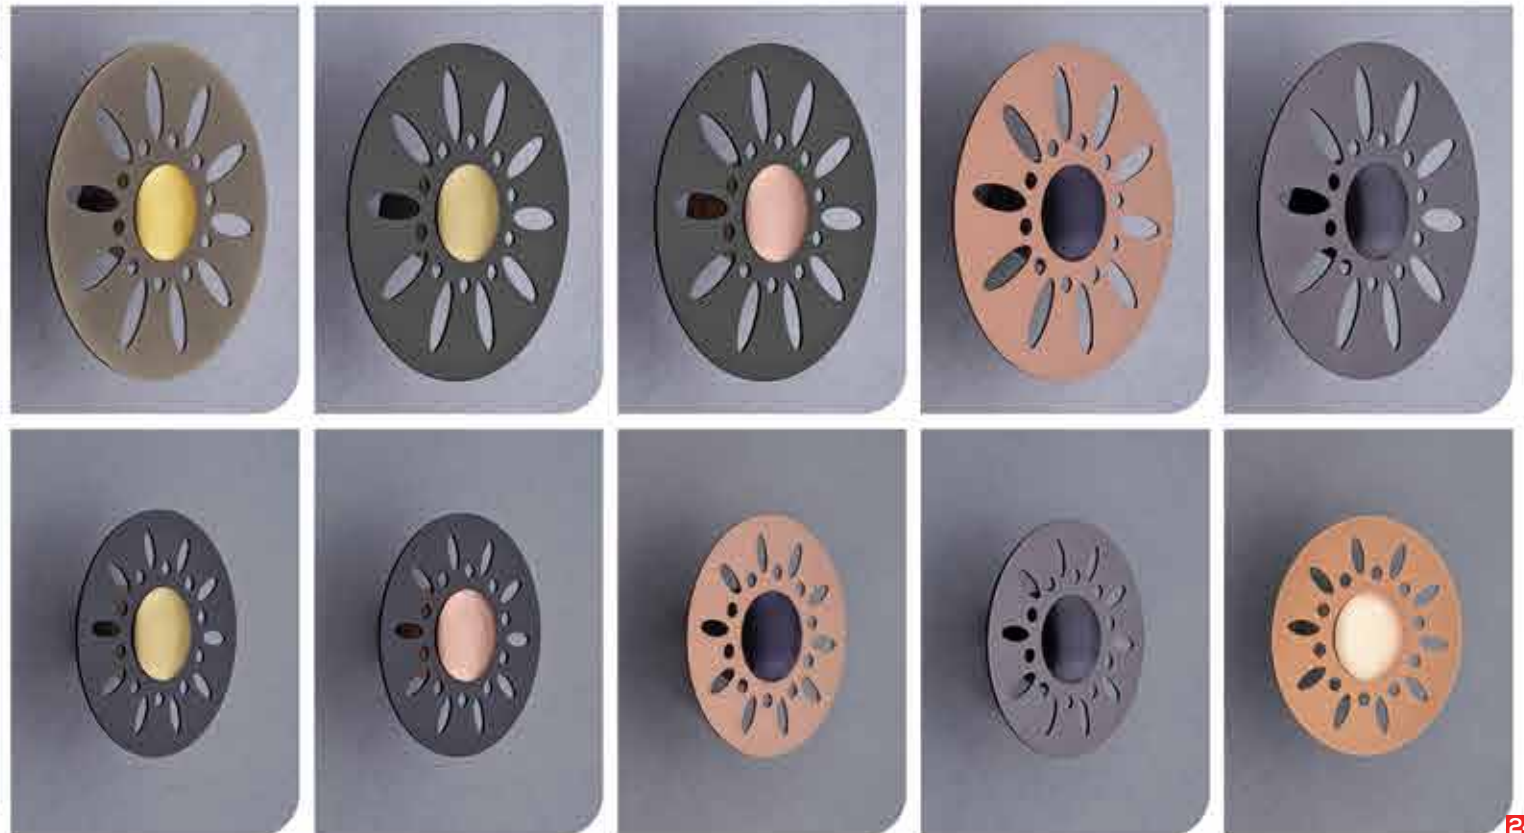

ZP - 7008

ZUPIRA

www.avinashgroup.co.in

MATERIAL : STAINLESS STEEL AISI 304

SIZE : 5", 6"

CENTRE : 25mm, 25mm

Finish		₹ M.R.P / Per Set.	
Circle	Body	5"	6"
Antique Brass	Z-Black	7882	8918
Antique Brass	Gold PVD	8176	9212
Z-Black	Gold PVD	8176	9212
Z-Black	Rose Gold PVD	8176	9212
Rose Gold PVD	Z-Black	9450	11172
Graphite	Z-Black	7882	8918
R. G. Matt PVD	Rose Gold PVD	9744	11466

ZP - 7009

www.avinashgroup.co.in

MATERIAL : STAINLESS STEEL AISI 304
SIZE : 8", 10"
CENTRE : 60mm, 60mm

Finish		₹ M.R.P / Per Set.	
Plate	Body	8"	10"
Antique Brass	Z-Black	7034	9002
Antique Brass	Gold PVD	7644	9814
Z-Black	Gold PVD	7644	9814
Z-Black	Rose Gold PVD	7644	9814
Rose Gold PVD	Z-Black	8764	11032
Graphite	Z-Black	7034	9002
R.G. Matt PVD	Rose Gold PVD	9372	11844