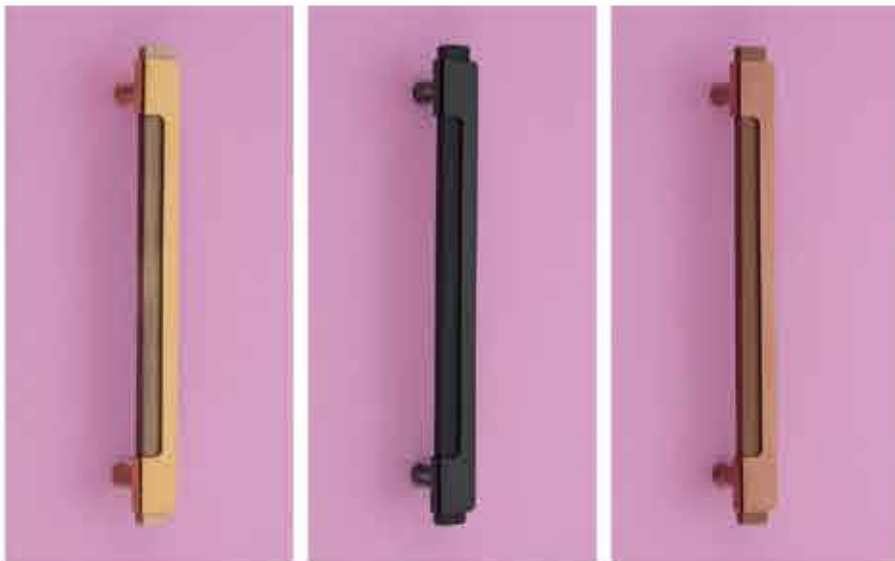

ZP - 6005

MATERIAL : STAINLESS STEEL AISI 304

CENTRE : 96mm | 160mm | 224mm | 288mm

FINISH		M.R.P. / PIECE			
PLATE	BODY	96mm	160mm	224mm	288mm
GOLD PVD	ANTIQUÉ BRASS	1148	1655	2086	2670
BLACK PVD	Z-BLACK	1148	1655	2086	2670
ROSE GOLD PVD	R.G. MATT PVD	1246	1851	2331	3111