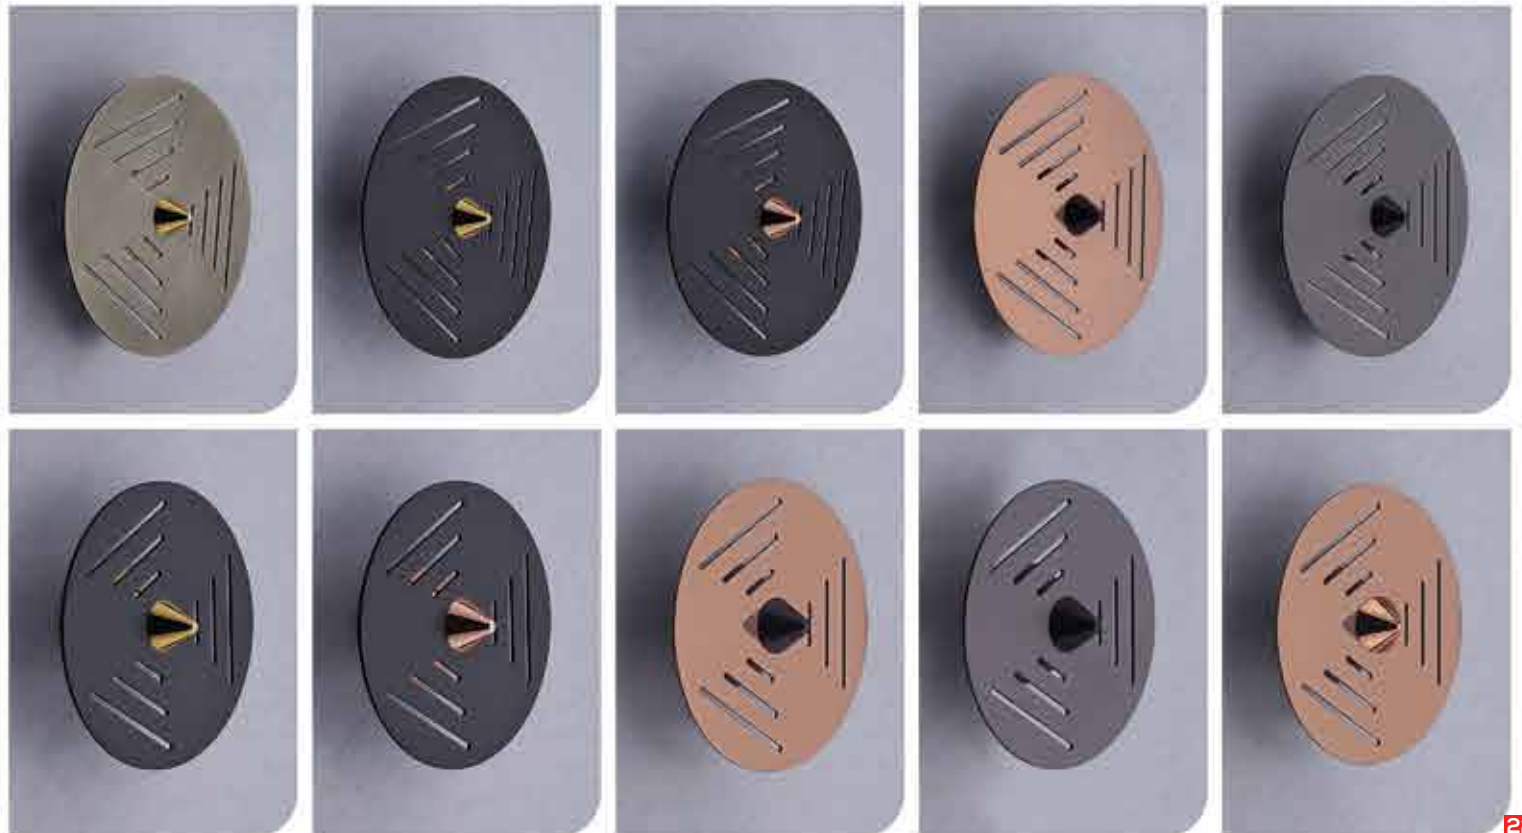

ZP - 7007

ZUPIRA

www.avinashgroup.co.in

MATERIAL : STAINLESS STEEL AISI 304

SIZE : 5", 6"

CENTRE : 30mm, 30mm

Finish		₹ M.R.P / Per Set.	
Circle	Body	5"	6"
Antique Brass	Z-Black	7294	8120
Antique Brass	Gold PVD	7588	8414
Z-Black	Gold PVD	7588	8414
Z-Black	Rose Gold PVD	7588	8414
Rose Gold PVD	Z-Black	8764	10472
Graphite	Z-Black	7294	8120
R. G. Matt PVD	Rose Gold PVD	9058	10766

ZP - 7008

ZUPIRA

www.avinashgroup.co.in

MATERIAL : STAINLESS STEEL AISI 304

SIZE : 5", 6"

CENTRE : 25mm, 25mm

Finish		₹ M.R.P / Per Set.	
Circle	Body	5"	6"
Antique Brass	Z-Black	7882	8918
Antique Brass	Gold PVD	8176	9212
Z-Black	Gold PVD	8176	9212
Z-Black	Rose Gold PVD	8176	9212
Rose Gold PVD	Z-Black	9450	11172
Graphite	Z-Black	7882	8918
R. G. Matt PVD	Rose Gold PVD	9744	11466